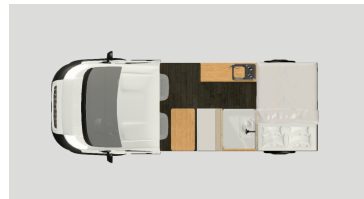

MODELOS GRAN VOLÚMEN

**MODELO
VIAJAR 3/DORMIR
2**

15.990€

**MODELO
VIAJAR 3/DORMIR 3**

20.990€

**MODELO
VIAJAR 4/DORMIR 4**

29.990€

CAMA FIJA 120X180CM
SOFÁ
C/ALMACENAMIENTO
MESA EXTENSIBLE
MUEBLE COCINA
FREGADERO INOX
NEVERA ARCÓN 46L.
VENTANA 700X350
CLARABOYA 40X40
INSTALACIÓN ELÉCTRICA
12V: