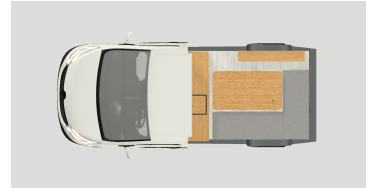

MODELOS MINI

MODELO MINI BÁSICO

7.990€

MODELO MINI ESTÁNDAR

9.990€

MODELO MINI SUPERIOR

12.990€

SOFÁ CONVERTIBLE EN
CAMA
MESA COMEDOR
MUEBLE COCINA
EXTENSIBLE
FREGADERO INOX
INSTALACIÓN ELÉCTRICA
12V: