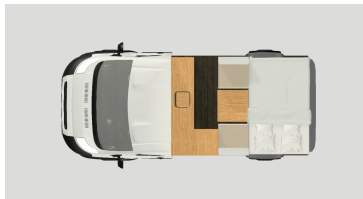

MODELOS GRAN VOLÚMEN

**MODELO
VIAJAR 3/DORMIR
2**

15.990€