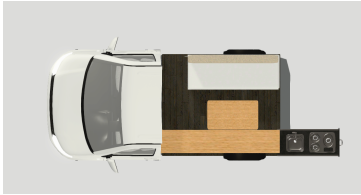

MODELOS MINI

MODELO MINI BÁSICO

7.990€

MODELO MINI ESTÁNDAR

9.990€

MODELO MINI SUPERIOR

12.990€

SOFÁ CONVERTIBLE EN
CAMA
MESA COMEDOR
MUEBLE COCINA
EXTENSIBLE
FREGADERO INOX
INSTALACIÓN ELÉCTRICA
12V: