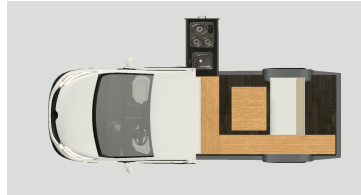

MODELOS MINI

MODELO MINI BÁSICO

7.990€

MODELO MINI ESTÁNDAR

9.990€

MODELO MINI SUPERIOR

12.990€

SOFÁ CONVERTIBLE EN
CAMA
MESA COMEDOR
MUEBLE COCINA
EXTENSIBLE
FREGADERO INOX
INSTALACIÓN ELÉCTRICA
12V: